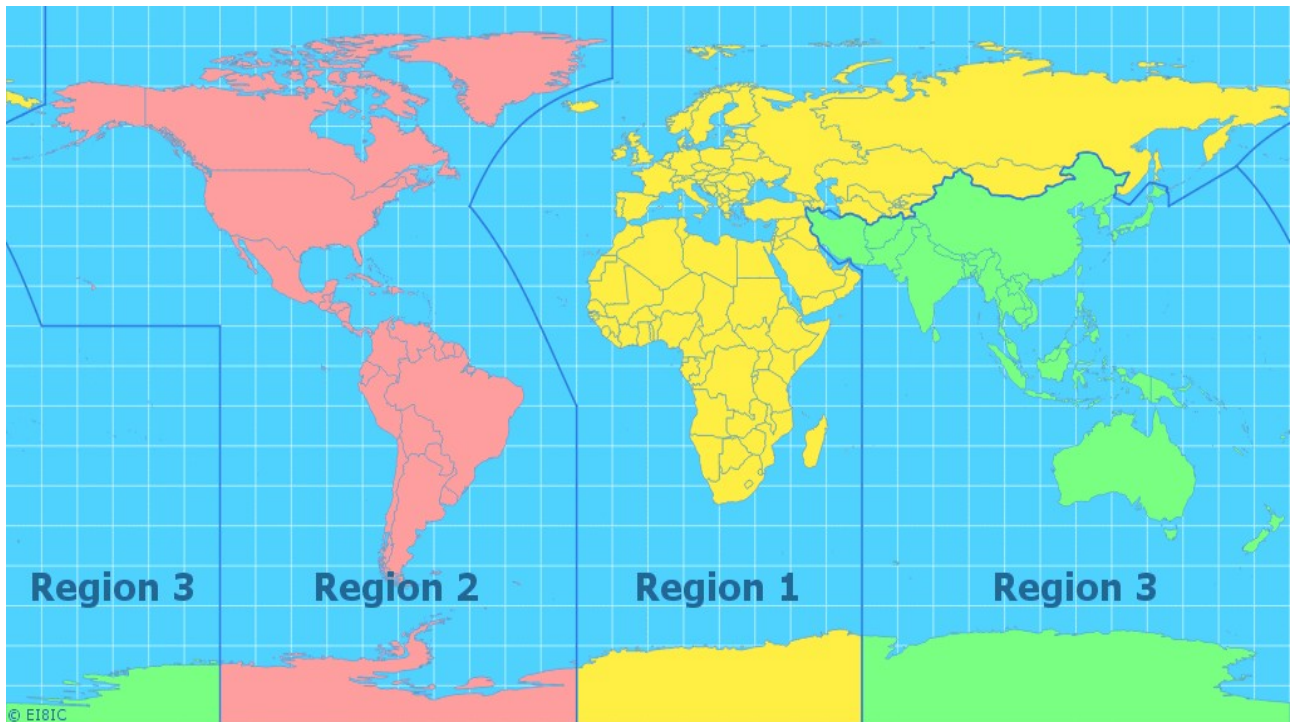

# Region IARU

International Amateur Radio Union (IARU) – organizacja międzynarodowa ruchu krótkofalarskiego, założona w 1925 roku w Paryżu. Do 1992 roku znana jako Międzynarodowy Związek Krótkofalowców, obecnie **Międzynarodowa Unia Radioamatorska**.

Przedstawicielstwa [IARU](#) działają niezależnie w poszczególnych regionach, na które podzielony jest świat. W regionach tych obowiązują odrębne przepisy i różny podział częstotliwości.

[IARU Region 1](#) – Europa, Afryka, Bliski Wschód i północna Azja

[IARU Region 2](#) – obydwie Ameryki

[IARU Region 3](#) – Azja i kraje leżące na Pacyfiku